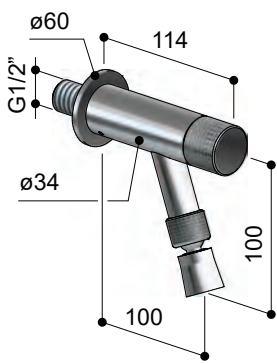

fontealta

in&out steel concept

W10.FS.L

RUBINETTO A PARETE, CON SOFFIONE LAVAPIEDI
WALL-MOUNTED TAP, WITH FOOT SHOWER
ROBINET MURAL, AVEC DOUCHETTE RINCE-PIEDS
GRIFO MURAL, CON DUCHA LAVA PIES
WASSERHAHN FÜR WANDMONTAGE, MIT FUSSBRAUSE

W10.HB.L

RUBINETTO DA GIARDINO, CON RACCORDO PORTAGOMMA
GARDEN TAP, WITH HOSE CONNECTION
ROBINET DE JARDIN, AVEC RACCORD CANNELÉ
GRIFO PARA JARDIN, CON RACOR MANGUERA
GARTEN-WASSERHAHN, MIT ANSCHLUSS FÜR GARTENSCHLAUCH

W10.L

RUBINETTO A PARETE
WALL-MOUNTED TAP
ROBINET MURAL
GRIFO MURAL
WASSERHAHN FÜR WANDMONTAGE

W10.FS

RUBINETTO A PARETE, CON SOFFIONE LAVAPIEDI
WALL-MOUNTED TAP, WITH FOOT SHOWER
ROBINET MURAL, AVEC DOUCHETTE RINCE-PIEDS
GRIFO MURAL, CON DUCHA LAVA PIES
WASSERHAHN FÜR WANDMONTAGE, MIT FUSSBRAUSE

W10.HB

RUBINETTO DA GIARDINO, CON RACCORDO PORTAGOMMA
GARDEN TAP, WITH HOSE CONNECTION
ROBINET DE JARDIN, AVEC RACCORD CANNELÉ
GRIFO PARA JARDIN, CON RACOR MANGUERA
GARTEN-WASSERHAHN, MIT ANSCHLUSS FÜR GARTENSCHLAUCH