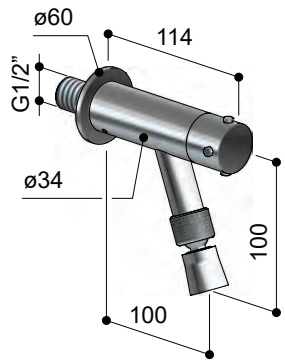

fontealta

in&out steel concept

W10.FS.L

RUBINETTO A PARETE, CON SOFFIONE LAVAPIEDI
WALL-MOUNTED TAP, WITH FOOT SHOWER
ROBINET MURAL, AVEC DOUCHETTE RINCE-PIEDS
GRIFO MURAL, CON DUCHA LAVA PIES
WASSERHAHN FÜR WANDMONTAGE, MIT FUSSBRAUSE

W10.HB.L

RUBINETTO DA GIARDINO, CON RACCORDO PORTAGOMMA
GARDEN TAP, WITH HOSE CONNECTION
ROBINET DE JARDIN, AVEC RACCORD CANNELÉ
GRIFO PARA JARDIN, CON RACOR MANGUERA
GARTEN-WASSERHAHN, MIT ANSCHLUSS FÜR GARTENSCHLAUCH

W10.L

RUBINETTO A PARETE
WALL-MOUNTED TAP
ROBINET MURAL
GRIFO MURAL
WASSERHAHN FÜR WANDMONTAGE

W10.FS

RUBINETTO A PARETE, CON SOFFIONE LAVAPIEDI
WALL-MOUNTED TAP, WITH FOOT SHOWER
ROBINET MURAL, AVEC DOUCHETTE RINCE-PIEDS
GRIFO MURAL, CON DUCHA LAVA PIES
WASSERHAHN FÜR WANDMONTAGE, MIT FUSSBRAUSE

W10.HB

RUBINETTO DA GIARDINO, CON RACCORDO PORTAGOMMA
GARDEN TAP, WITH HOSE CONNECTION
ROBINET DE JARDIN, AVEC RACCORD CANNELÉ
GRIFO PARA JARDIN, CON RACOR MANGUERA
GARTEN-WASSERHAHN, MIT ANSCHLUSS FÜR GARTENSCHLAUCH