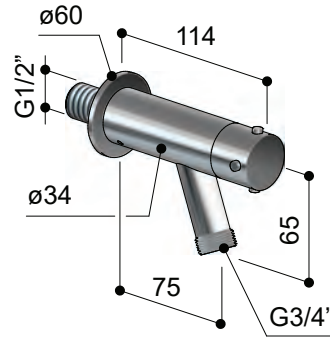

fontealta

in&out steel concept

W10.FS.L

RUBINETTO A PARETE, CON SOFFIONE LAVAPIEDI
WALL-MOUNTED TAP, WITH FOOT SHOWER
ROBINET MURAL, AVEC DOUCHETTE RINCE-PIEDS
GRIFO MURAL, CON DUCHA LAVA PIES
WASSERHAHN FÜR WANDMONTAGE, MIT FUSSBRAUSE

W10.HB.L

RUBINETTO DA GIARDINO, CON RACCORDO PORTAGOMMA
GARDEN TAP, WITH HOSE CONNECTION
ROBINET DE JARDIN, AVEC RACCORD CANNELÉ
GRIFO PARA JARDIN, CON RACOR MANGUERA
GARTEN-WASSERHAHN, MIT ANSCHLUSS FÜR GARTENSCHLAUCH

W10.L

RUBINETTO A PARETE
WALL-MOUNTED TAP
ROBINET MURAL
GRIFO MURAL
WASSERHAHN FÜR WANDMONTAGE

W10.FS

RUBINETTO A PARETE, CON SOFFIONE LAVAPIEDI
WALL-MOUNTED TAP, WITH FOOT SHOWER
ROBINET MURAL, AVEC DOUCHETTE RINCE-PIEDS
GRIFO MURAL, CON DUCHA LAVA PIES
WASSERHAHN FÜR WANDMONTAGE, MIT FUSSBRAUSE