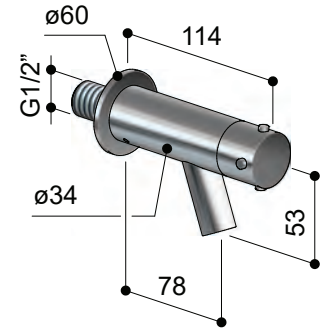

fontealta

in&out steel concept

W10.FS.L

RUBINETTO A PARETE, CON SOFFIONE LAVAPIEDI
WALL-MOUNTED TAP, WITH FOOT SHOWER
ROBINET MURAL, AVEC DOUCHETTE RINCE-PIEDS
GRIFO MURAL, CON DUCHA LAVA PIES
WASSERHAHN FÜR WANDMONTAGE, MIT FUSSBRAUSE

W10.HB.L

RUBINETTO DA GIARDINO, CON RACCORDO PORTAGOMMA
GARDEN TAP, WITH HOSE CONNECTION
ROBINET DE JARDIN, AVEC RACCORD CANNELÉ
GRIFO PARA JARDIN, CON RACOR MANGUERA
GARTEN-WASSERHAHN, MIT ANSCHLUSS FÜR GARTENSCHLAUCH

W10.L

RUBINETTO A PARETE
WALL-MOUNTED TAP
ROBINET MURAL
GRIFO MURAL
WASSERHAHN FÜR WANDMONTAGE

W10.FS

RUBINETTO A PARETE, CON SOFFIONE LAVAPIEDI
WALL-MOUNTED TAP, WITH FOOT SHOWER
ROBINET MURAL, AVEC DOUCHETTE RINCE-PIEDS
GRIFO MURAL, CON DUCHA LAVA PIES
WASSERHAHN FÜR WANDMONTAGE, MIT FUSSBRAUSE