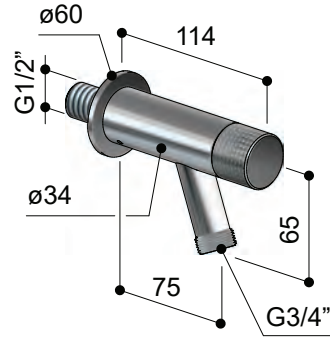

fontealta

in&out steel concept

W10.FS.L

RUBINETTO A PARETE, CON SOFFIONE LAVAPIEDI
WALL-MOUNTED TAP, WITH FOOT SHOWER
ROBINET MURAL, AVEC DOUCHETTE RINCE-PIEDS
GRIFO MURAL, CON DUCHA LAVA PIES
WASSERHAHN FÜR WANDMONTAGE, MIT FUSSBRAUSE

W10.HB.L

RUBINETTO DA GIARDINO, CON RACCORDO PORTAGOMMA
GARDEN TAP, WITH HOSE CONNECTION
ROBINET DE JARDIN, AVEC RACCORD CANNELÉ
GRIFO PARA JARDIN, CON RACOR MANGUERA
GARTEN-WASSERHAHN, MIT ANSCHLUSS FÜR GARTENSCHLAUCH

W10.L

RUBINETTO A PARETE
WALL-MOUNTED TAP
ROBINET MURAL
GRIFO MURAL
WASSERHAHN FÜR WANDMONTAGE

W10.FS

RUBINETTO A PARETE, CON SOFFIONE LAVAPIEDI
WALL-MOUNTED TAP, WITH FOOT SHOWER
ROBINET MURAL, AVEC DOUCHETTE RINCE-PIEDS
GRIFO MURAL, CON DUCHA LAVA PIES
WASSERHAHN FÜR WANDMONTAGE, MIT FUSSBRAUSE

W10.HB

RUBINETTO DA GIARDINO, CON RACCORDO PORTAGOMMA
GARDEN TAP, WITH HOSE CONNECTION
ROBINET DE JARDIN, AVEC RACCORD CANNELÉ
GRIFO PARA JARDIN, CON RACOR MANGUERA
GARTEN-WASSERHAHN, MIT ANSCHLUSS FÜR GARTENSCHLAUCH