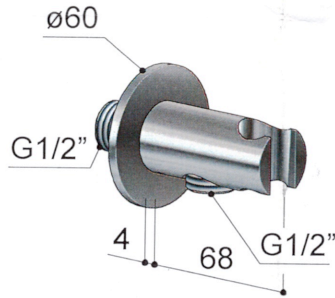

fontealta

in&out steel concept

PS03

PRESA D'ACQUA
WALL COUPLING
COUDE DE SORTIE
CODO MURAL
WANDANSCHLUSSBOGEN

PS05

PRESA D'ACQUA CON SUPPORTO PER DOCCETTA
WALL COUPLING WITH HANDSHOWER BRACKET
COUDE DE SORTIE AVEC SUPPORT POUR DOUCHETTE
CODO MURAL CON SOPORTE PARA TELEDUCHA
WANDANSCHLUSSBOGEN, MIT HANDBRAUSEHALTER

SK

KIT DOCCIA (DOCCETTA, FLESSIBILE E PRESA D'ACQUA)
SHOWER KIT (HANDSHOWER, FLEXIBLE HOSE AND WALL COUPLING)
KIT DE DOUCHE (DOUCHETTE, FLEXIBLE ET COUDE DE SORTIE)
KIT DE DUCHA (TELEDUCHA, FLEXIBLE Y CODO MURAL)
BRAUSEKIT (HANDBRAUSE, BRAUSESCHLAUCH UND WANDANSCHLUSSBOGEN)