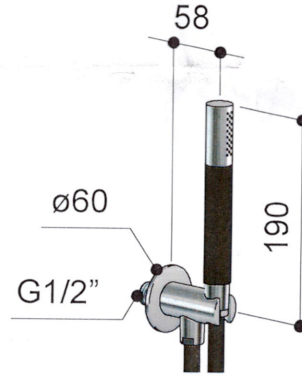

fontealta

in&out steel concept

PS03

PRESA D'ACQUA
WALL COUPLING
COUDE DE SORTIE
CODO MURAL
WANDANSCHLUSSBOGEN

PS05

PRESA D'ACQUA CON SUPPORTO PER DOCCETTA
WALL COUPLING WITH HANDSHOWER BRACKET
COUDE DE SORTIE AVEC SUPPORT POUR DOUCHETTE
CODO MURAL CON SOPORTE PARA TELEDUCHA
WANDANSCHLUSSBOGEN, MIT HANDBRAUSEHALTER

SK

KIT DOCCIA (DOCCETTA, FLESSIBILE E PRESA D'ACQUA)
SHOWER KIT (HANDSHOWER, FLEXIBLE HOSE AND WALL COUPLING)
KIT DE DOUCHE (DOUCHETTE, FLEXIBLE ET COUDE DE SORTIE)
KIT DE DUCHA (TELEDUCHA, FLEXIBLE Y CODO MURAL)
BRAUSEKIT (HANDBRAUSE, BRAUSESCHLAUCH UND WANDANSCHLUSSBOGEN)