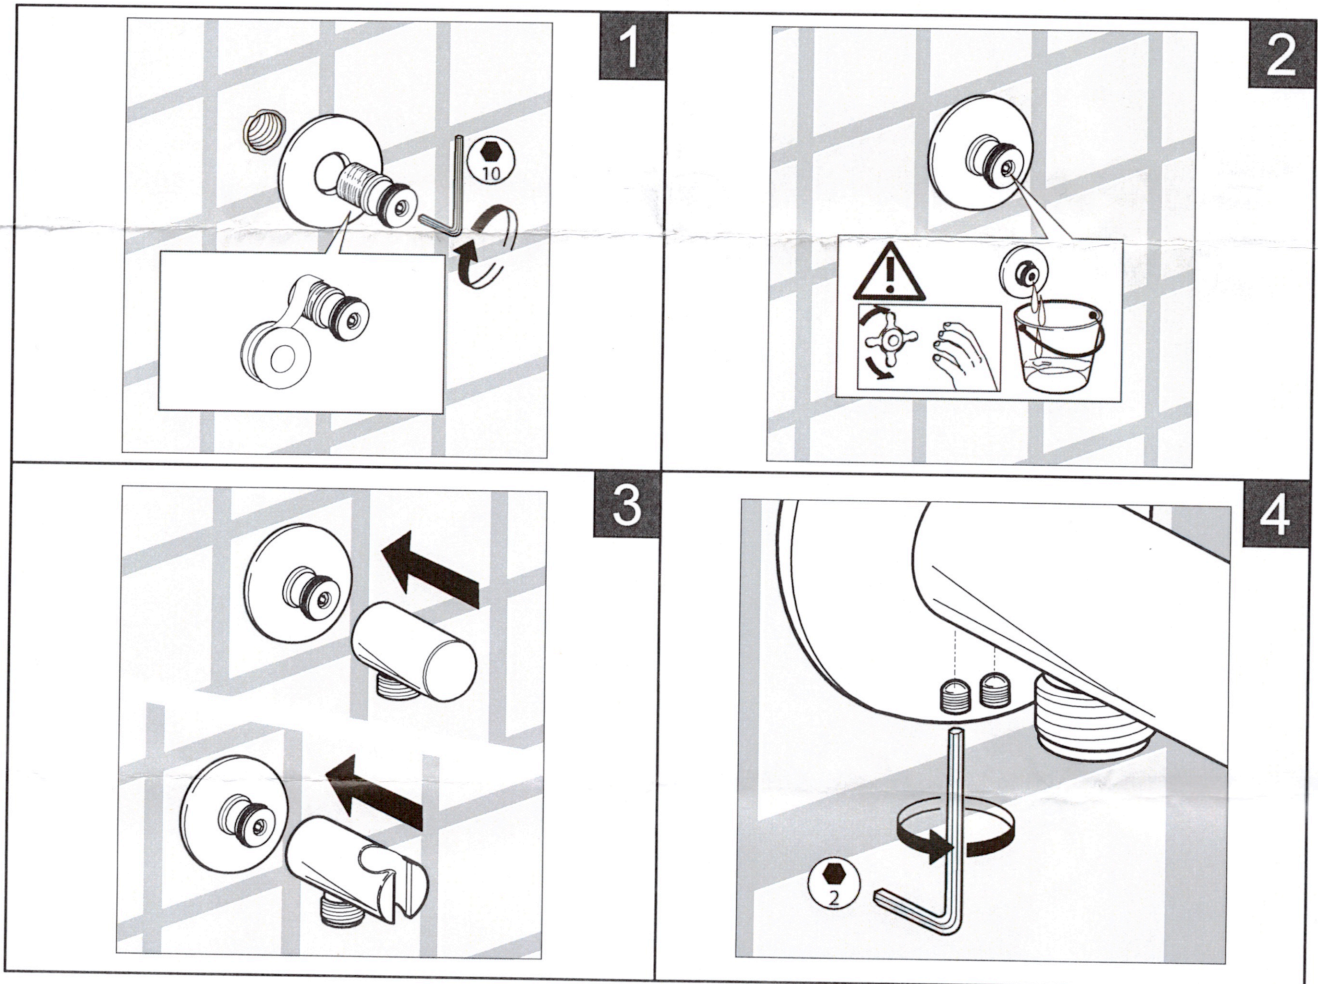

fontealta

in&out steel concept

PS03

PRESA D'ACQUA
WALL COUPLING
COUDE DE SORTIE
CODO MURAL
WANDANSCHLUSSBOGEN

PS05

PRESA D'ACQUA CON SUPPORTO PER DOCCETTA
WALL COUPLING WITH HANDSHOWER BRACKET
COUDE DE SORTIE AVEC SUPPORT POUR DOUCHETTE
CODO MURAL CON SOPORTE PARA TELEDUCHA
WANDANSCHLUSSBOGEN, MIT HANDBRAUSEHALTER

SK

KIT DOCCIA (DOCCETTA, FLESSIBILE E PRESA D'ACQUA)
SHOWER KIT (HANDSHOWER, FLEXIBLE HOSE AND WALL COUPLING)
KIT DE DOUCHE (DOUCHETTE, FLEXIBLE ET COUDE DE SORTIE)
KIT DE DUCHA (TELEDUCHA, FLEXIBLE Y CODO MURAL)
BRAUSEKIT (HANDBRAUSE, BRAUSESCHLAUCH UND WANDANSCHLUSSBOGEN)