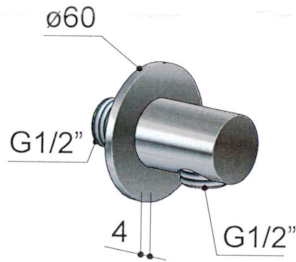

fontealta

in&out steel concept

PS03

PRESA D'ACQUA
WALL COUPLING
COUDE DE SORTIE
CODO MURAL
WANDANSCHLUSSBOGEN

PS05

PRESA D'ACQUA CON SUPPORTO PER DOCCETTA
WALL COUPLING WITH HANDSHOWER BRACKET
COUDE DE SORTIE AVEC SUPPORT POUR DOUCHETTE
CODO MURAL CON SOPORTE PARA TELEDUCHA
WANDANSCHLUSSBOGEN, MIT HANDBRAUSEHALTER

SK

KIT DOCCIA (DOCCETTA, FLESSIBILE E PRESA D'ACQUA)
SHOWER KIT (HANDSHOWER, FLEXIBLE HOSE AND WALL COUPLING)
KIT DE DOUCHE (DOUCHETTE, FLEXIBLE ET COUDE DE SORTIE)
KIT DE DUCHA (TELEDUCHA, FLEXIBLE Y CODO MURAL)
BRAUSEKIT (HANDBRAUSE, BRAUSESCHLAUCH UND WANDANSCHLUSSBOGEN)