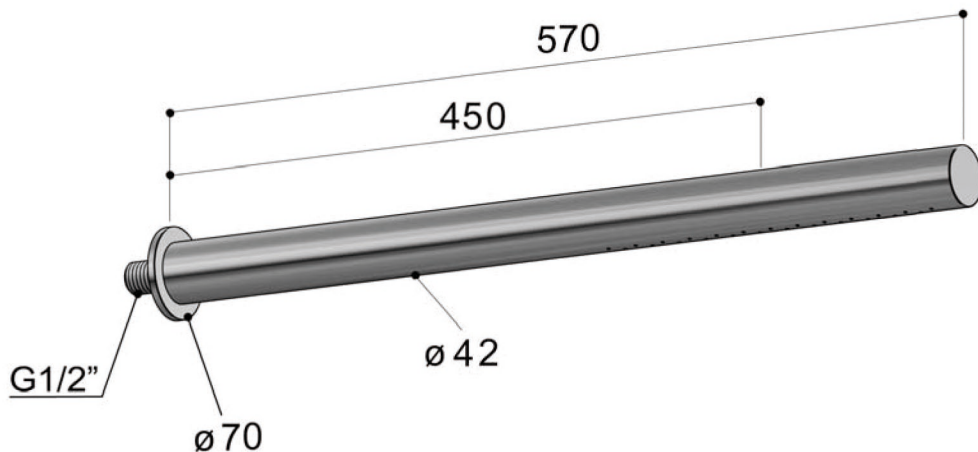

fontealta

in&out steel concept

SA40

Braccio doccia, con soffione integrato
 Shower arm, with concealed showerhead
 Bras de douche, avec pomme de douche intégrée
 Brazo de ducha, con rociador integrado
 Wandbrause, mit integrierter Kopfbrause