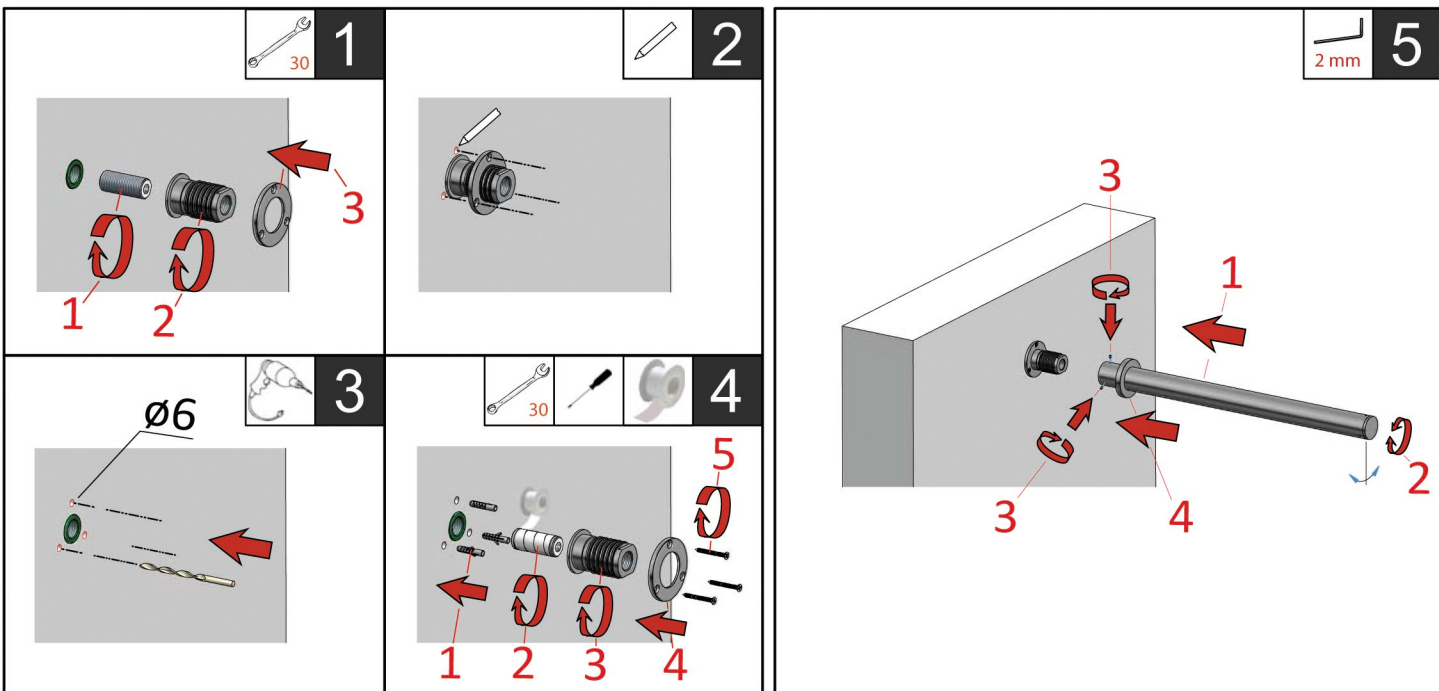

fontealta

in&out steel concept

SA40

Braccio doccia, con soffione integrato
 Shower arm, with concealed showerhead
 Bras de douche, avec pomme de douche intégrée
 Brazo de ducha, con rociador integrado
 Wandbrause, mit integrierter Kopfbrause