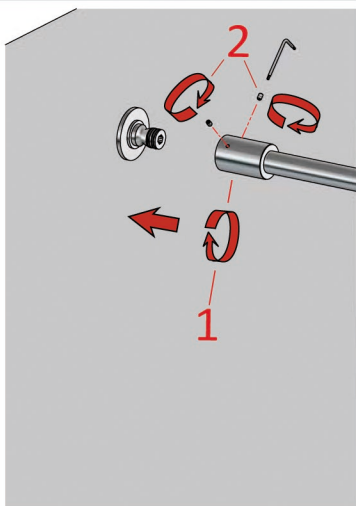

fontealta

in&out steel concept

SA21

Braccio doccia, con soffione 200 mm S06
Shower arm, with 200 mm showerhead S06
Bras de douche, avec pomme de douche 200 mm S06
Brazo de ducha, con rociador 200 mm S06
Wandbrause, mit 200 mm Kopfbrause S06

SA33

Braccio doccia, con soffione 300 mm S10
Shower arm, with 300 mm showerhead S10
Bras de douche, avec pomme de douche 300 mm S10
Brazo de ducha, con rociador 300 mm S10
Wandbrause, mit 300 mm Kopfbrause S10

SA53.R

Braccio doccia, con soffione 250x140 mm S09
Shower arm, with 250x140 mm showerhead S09
Bras de douche, avec pomme de douche 250x140 mm S09
Brazo de ducha, con rociador 250x140 mm S09
Wandbrause, mit 250x140 mm Kopfbrause S09

SA53.Q

Braccio doccia, con soffione 300x300 mm S11
Shower arm, with 300x300 mm showerhead S11
Bras de douche, avec pomme de douche 300x300 mm S11
Brazo de ducha, con rociador 300x300 mm S11
Wandbrause, mit 300x300 mm Kopfbrause S11

1

2

BEFORE STARTING / AVANT DE COMMENCER / VOR DEM START / PRIMA DI INIZIARE / VOORDAT U BEGINT MET					
P bar	MAX 5 1 MIN	3 1	ON	15s	OFF
T °C	MAX 80	60 45	OFF		

AISI 316 L CLEANING / NETTOYAGE / REINIGUNG / PULIZIA / REINIGING					
WATER	LIQUID SOAP	MICROFIBER	ROUGH SPONGE	ACID/ABRASIVE DETERGENT	Hydrochloric acid Muriatic Acid Hydrofluoric Acid Chlorine water Bleaching solution
✓	✓	✓	✗	✗