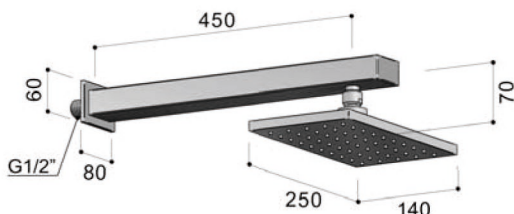

fontealta

in&out steel concept

SA21

Braccio doccia, con soffione 200 mm S06
 Shower arm, with 200 mm showerhead S06
 Bras de douche, avec pomme de douche 200 mm S06
 Brazo de ducha, con rociador 200 mm S06
 Wandbrause, mit 200 mm Kopfbrause S06

SA33

Braccio doccia, con soffione 300 mm S10
 Shower arm, with 300 mm showerhead S10
 Bras de douche, avec pomme de douche 300 mm S10
 Brazo de ducha, con rociador 300 mm S10
 Wandbrause, mit 300 mm Kopfbrause S10

SA53.R

Braccio doccia, con soffione 250x140 mm S09
 Shower arm, with 250x140 mm showerhead S09
 Bras de douche, avec pomme de douche 250x140 mm S09
 Brazo de ducha, con rociador 250x140 mm S09
 Wandbrause, mit 250x140 mm Kopfbrause S09

SA53.Q

Braccio doccia, con soffione 300x300 mm S11
 Shower arm, with 300x300 mm showerhead S11
 Bras de douche, avec pomme de douche 300x300 mm S11
 Brazo de ducha, con rociador 300x300 mm S11
 Wandbrause, mit 300x300 mm Kopfbrause S11