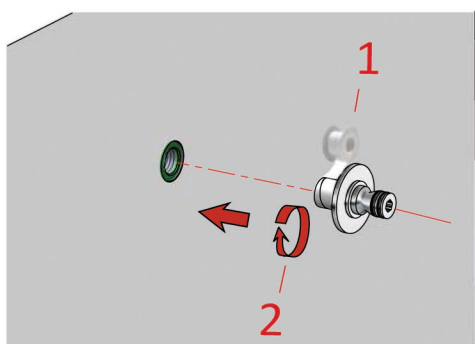

fontealta

in&out steel concept

SA21

Braccio doccia, con soffione 200 mm S06
Shower arm, with 200 mm showerhead S06
Bras de douche, avec pomme de douche 200 mm S06
Brazo de ducha, con rociador 200 mm S06
Wandbrause, mit 200 mm Kopfbrause S06

SA33

Braccio doccia, con soffione 300 mm S10
Shower arm, with 300 mm showerhead S10
Bras de douche, avec pomme de douche 300 mm S10
Brazo de ducha, con rociador 300 mm S10
Wandbrause, mit 300 mm Kopfbrause S10

SA53.R

Braccio doccia, con soffione 250x140 mm S09
Shower arm, with 250x140 mm showerhead S09
Bras de douche, avec pomme de douche 250x140 mm S09
Brazo de ducha, con rociador 250x140 mm S09
Wandbrause, mit 250x140 mm Kopfbrause S09

SA53.Q

Braccio doccia, con soffione 300x300 mm S11
Shower arm, with 300x300 mm showerhead S11
Bras de douche, avec pomme de douche 300x300 mm S11
Brazo de ducha, con rociador 300x300 mm S11
Wandbrause, mit 300x300 mm Kopfbrause S11

1

2

BEFORE STARTING / AVANT DE COMMENCER / VOR DEM START / PRIMA DI INIZIARE / VOORDAT U BEGINT MET					
P bar	MAX 5 1 MIN	3 1	ON	15s	OFF
T °C	MAX 80	60 45	OFF		

AISI 316 L CLEANING / NETTOYAGE / REINIGUNG / PULIZIA / REINIGING					
WATER	LIQUID SOAP	MICROFIBER	ROUGH SPONGE	ACID/ABRASIVE DETERGENT	Hydrochloric acid Muriatic Acid Hydrofluoric Acid Chlorine water Bleaching solution
✓	✓	✓	✗	✗