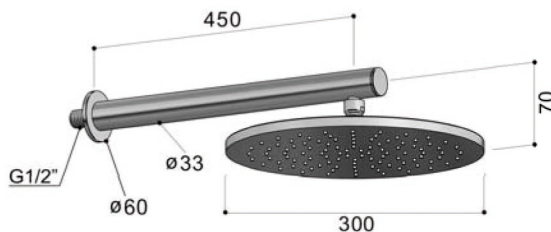

fontealta

in&out steel concept

SA21

Braccio doccia, con soffione 200 mm S06
 Shower arm, with 200 mm showerhead S06
 Bras de douche, avec pomme de douche 200 mm S06
 Brazo de ducha, con rociador 200 mm S06
 Wandbrause, mit 200 mm Kopfbrause S06

SA33

Braccio doccia, con soffione 300 mm S10
 Shower arm, with 300 mm showerhead S10
 Bras de douche, avec pomme de douche 300 mm S10
 Brazo de ducha, con rociador 300 mm S10
 Wandbrause, mit 300 mm Kopfbrause S10

SA53.R

Braccio doccia, con soffione 250x140 mm S09
 Shower arm, with 250x140 mm showerhead S09
 Bras de douche, avec pomme de douche 250x140 mm S09
 Brazo de ducha, con rociador 250x140 mm S09
 Wandbrause, mit 250x140 mm Kopfbrause S09

SA53.Q

Braccio doccia, con soffione 300x300 mm S11
 Shower arm, with 300x300 mm showerhead S11
 Bras de douche, avec pomme de douche 300x300 mm S11
 Brazo de ducha, con rociador 300x300 mm S11
 Wandbrause, mit 300x300 mm Kopfbrause S11