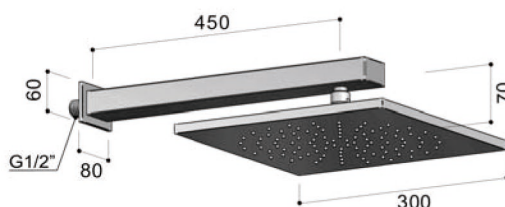

fontealta

in&out steel concept

SA21

Braccio doccia, con soffione 200 mm S06
 Shower arm, with 200 mm showerhead S06
 Bras de douche, avec pomme de douche 200 mm S06
 Brazo de ducha, con rociador 200 mm S06
 Wandbrause, mit 200 mm Kopfbrause S06

SA33

Braccio doccia, con soffione 300 mm S10
 Shower arm, with 300 mm showerhead S10
 Bras de douche, avec pomme de douche 300 mm S10
 Brazo de ducha, con rociador 300 mm S10
 Wandbrause, mit 300 mm Kopfbrause S10

SA53.R

Braccio doccia, con soffione 250x140 mm S09
 Shower arm, with 250x140 mm showerhead S09
 Bras de douche, avec pomme de douche 250x140 mm S09
 Brazo de ducha, con rociador 250x140 mm S09
 Wandbrause, mit 250x140 mm Kopfbrause S09

SA53.Q

Braccio doccia, con soffione 300x300 mm S11
 Shower arm, with 300x300 mm showerhead S11
 Bras de douche, avec pomme de douche 300x300 mm S11
 Brazo de ducha, con rociador 300x300 mm S11
 Wandbrause, mit 300x300 mm Kopfbrause S11