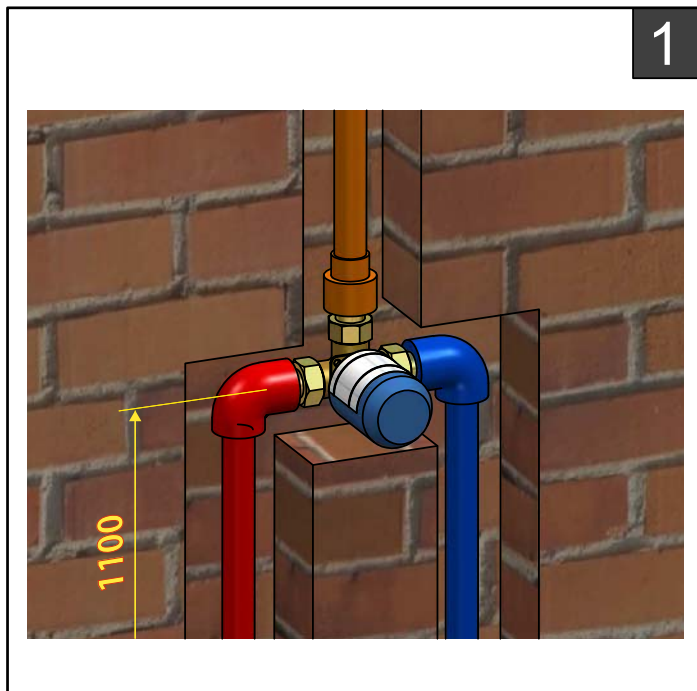

fontealta

in&out steel concept

MR 1

Miscelatore da incasso per doccia
 Concealed shower mixer
 Mitigeur de douche encastré
 Monomando empotrado para duche
 UP-Brausemischer

BEFORE STARTING / AVANT DE COMMENCER / VOR DEM START / PRIMA DI INIZIARE / VOORDAT U BEGINT MET