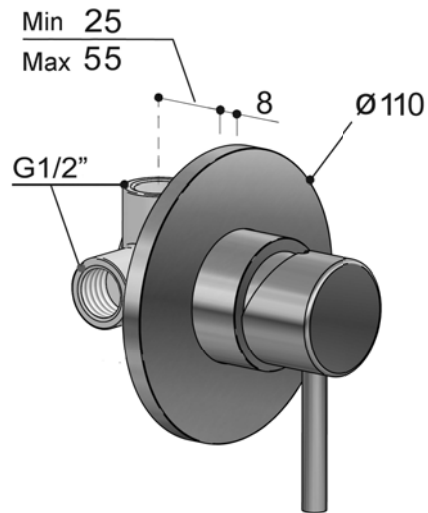

fontealta

in&out steel concept

MR 1

Miscelatore da incasso per doccia
 Concealed shower mixer
 Mitigeur de douche encastré
 Monomando empotrado para duche
 UP-Brausemischer

BEFORE STARTING / AVANT DE COMMENCER / VOR DEM START / PRIMA DI INIZIARE / VOORDAT U BEGINT MET