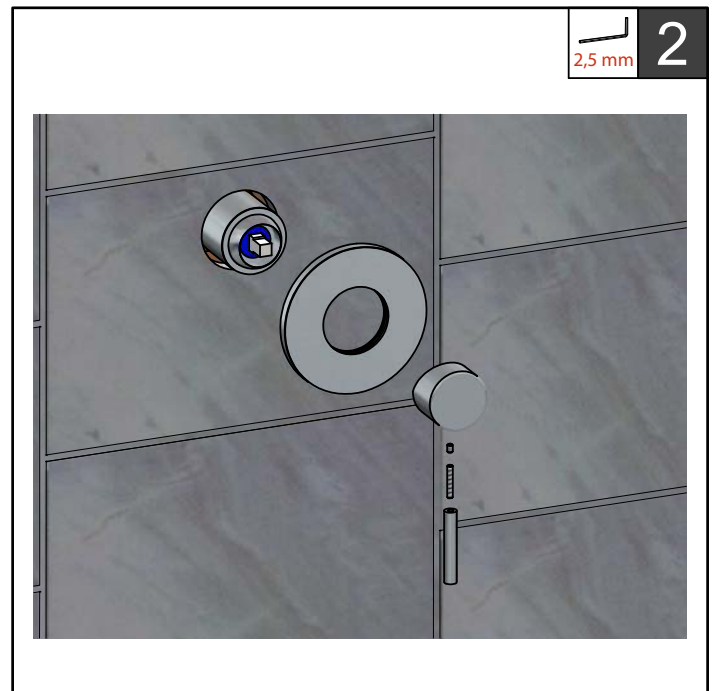

fontealta

in&out steel concept

MR 1

Miscelatore da incasso per doccia
 Concealed shower mixer
 Mitigeur de douche encastré
 Monomando empotrado para duche
 UP-Brausemischer

BEFORE STARTING / AVANT DE COMMENCER / VOR DEM START / PRIMA DI INIZIARE / VOORDAT U BEGINT MET