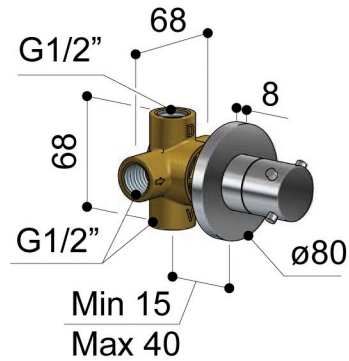

fontealta

in&out steel concept

D3

Deviatore da incasso a 3 vie
 3-ways Concealed diverter
 Inverseur encastrable 3-voies
 Desviador empotrado 3 salidas
 3-Wege UP-Umsteller

BEFORE STARTING / AVANT DE COMMENCER / VOR DEM START / PRIMA DI INIZIARE / VOORDAT U BEGINT MET

P bar	MAX 5 1 MIN	3	ON	OFF
T °C	MAX 80	60 45		

CLEANING / NETTOYAGE / REINIGUNG / PULIZIA / REINIGING

WATER	LIQUID SOAP	MICROFIBER	ROUGH SPONGE	ACID/ABRASIVE DETERGENT
<input checked="" type="checkbox"/>	<input checked="" type="checkbox"/>	<input checked="" type="checkbox"/>	<input checked="" type="checkbox"/>	<input checked="" type="checkbox"/>