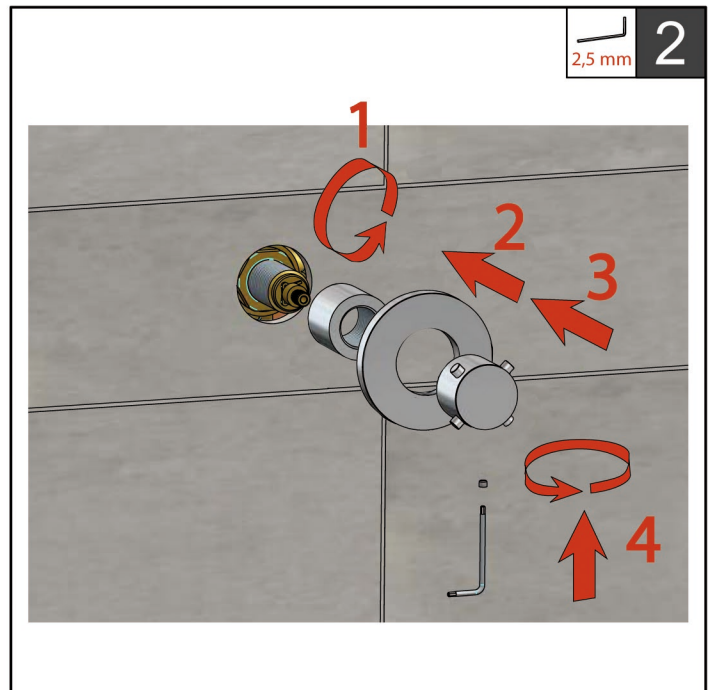

fontealta

in&out steel concept

D3

Deviatore da incasso a 3 vie
 3-ways Concealed diverter
 Inverseur encastrable 3-voies
 Desviador empotrado 3 salidas
 3-Wege UP-Umsteller

BEFORE STARTING / AVANT DE COMMENCER / VOR DEM START / PRIMA DI INIZIARE / VOORDAT U BEGINT MET