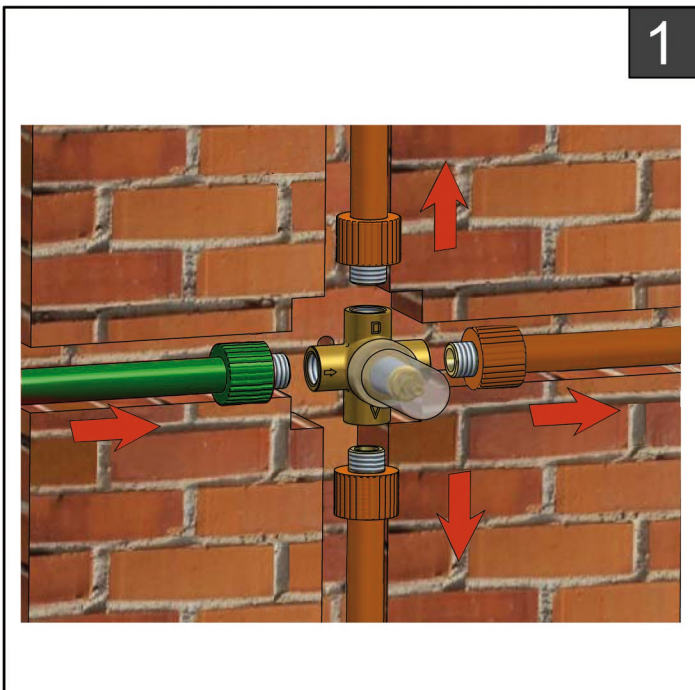

fontealta

in&out steel concept

D3

Deviatore da incasso a 3 vie
 3-ways Concealed diverter
 Inverseur encastrable 3-voies
 Desviador empotrado 3 salidas
 3-Wege UP-Umsteller

BEFORE STARTING / AVANT DE COMMENCER / VOR DEM START / PRIMA DI INIZIARE / VOORDAT U BEGINT MET