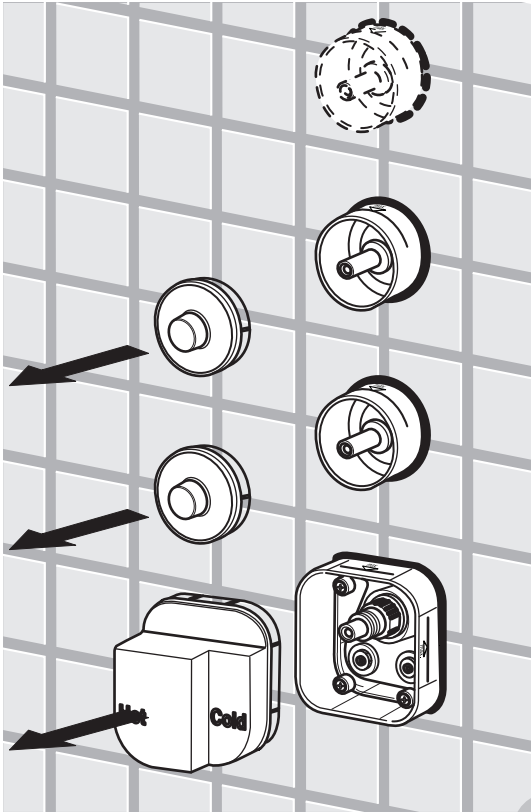

TC.HF1

TC.HF2

TC.HF3

TC.HF4

Parti Estetiche per Miscelatore Termostatico Da Incasso
Aesthetic Parts Concealed Thermostatic Mixer

Istruzioni Di Montaggio

Mounting Instructions

CONTENUTO DELLA CONFEZIONE
PACKAGE CONTENT

	x 1	x 1	x 1	x 1
	x 1	x 1	x 1	x 1
	x 1	x 1	x 1	x 1
	x 1	x 2	x 3	x 4
	x 1	x 2	x 3	x 4
	x 1	x 1	x 1	x 1

IT Istruzioni di montaggio
GB Mounting instructions

1

2

3

7

8

9