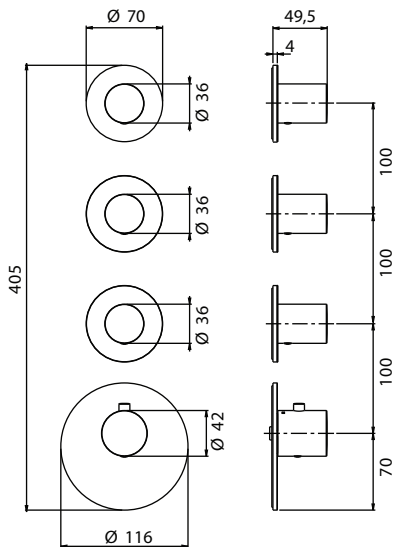

TC.HF1

TC.HF2

TC.HF3

TC.HF4

Parti Estetiche per Miscelatore Termostatico Da Incasso
Aesthetic Parts Concealed Thermostatic Mixer

Istruzioni Di Montaggio

Mounting Instructions

CONTENUTO DELLA CONFEZIONE
PACKAGE CONTENT

	x 1	x 1	x 1	x 1
	x 1	x 1	x 1	x 1
	x 1	x 1	x 1	x 1
	x 1	x 2	x 3	x 4
	x 1	x 2	x 3	x 4
	x 1	x 1	x 1	x 1

IT Istruzioni di montaggio
GB Mounting instructions

1

2

3

7

8

9

10

10

11

12

13

14