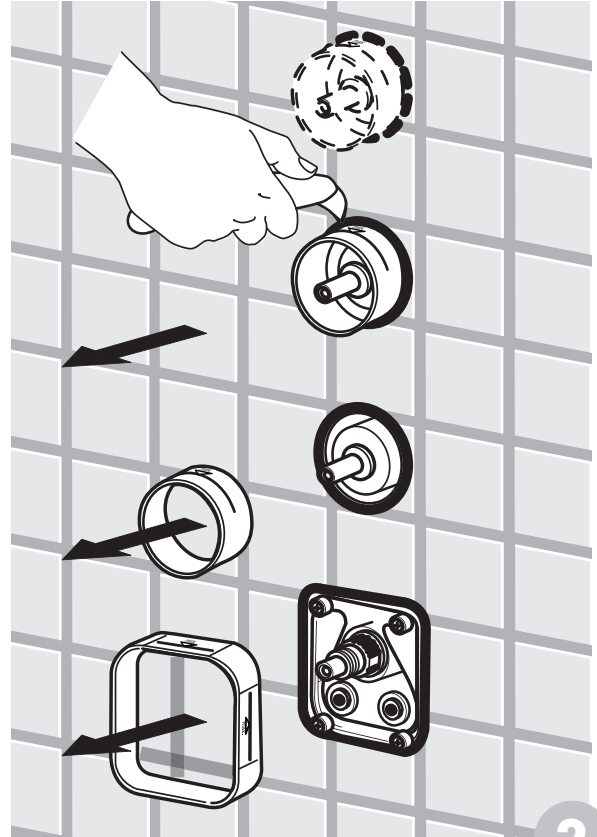

TC.HF1

TC.HF2

TC.HF3

TC.HF4

Parti Estetiche per Miscelatore Termostatico Da Incasso
Aesthetic Parts Concealed Thermostatic Mixer

Istruzioni Di Montaggio

Mounting Instructions

CONTENUTO DELLA CONFEZIONE
PACKAGE CONTENT

	x 1	x 1	x 1	x 1
	x 1	x 1	x 1	x 1
	x 1	x 1	x 1	x 1
	x 1	x 2	x 3	x 4
	x 1	x 2	x 3	x 4
	x 1	x 1	x 1	x 1

IT Istruzioni di montaggio
GB Mounting instructions

1

2

3

7

8

9