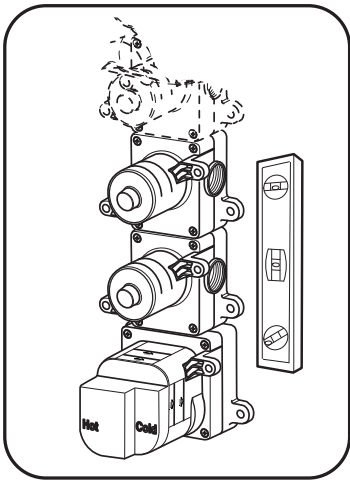

TC.HF1

TC.HF2

TC.HF3

TC.HF4

Parti Estetiche per Miscelatore Termostatico Da Incasso
Aesthetic Parts Concealed Thermostatic Mixer

Istruzioni Di Montaggio

Mounting Instructions

CONTENUTO DELLA CONFEZIONE
PACKAGE CONTENT

	x 1	x 1	x 1	x 1
	x 1	x 1	x 1	x 1
	x 1	x 1	x 1	x 1
	x 1	x 2	x 3	x 4
	x 1	x 2	x 3	x 4
	x 1	x 1	x 1	x 1

IT Istruzioni di montaggio
GB Mounting instructions

1

2

3

7

8

9