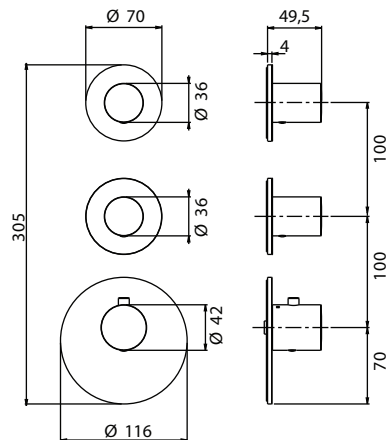

TC.HF1

TC.HF2

TC.HF3

TC.HF4

Parti Estetiche per Miscelatore Termostatico Da Incasso
Aesthetic Parts Concealed Thermostatic Mixer

Istruzioni Di Montaggio

Mounting Instructions

CONTENUTO DELLA CONFEZIONE
PACKAGE CONTENT

	x 1	x 1	x 1	x 1
	x 1	x 1	x 1	x 1
	x 1	x 1	x 1	x 1
	x 1	x 2	x 3	x 4
	x 1	x 2	x 3	x 4
	x 1	x 1	x 1	x 1

IT Istruzioni di montaggio
GB Mounting instructions

1

2

3

7

8

9