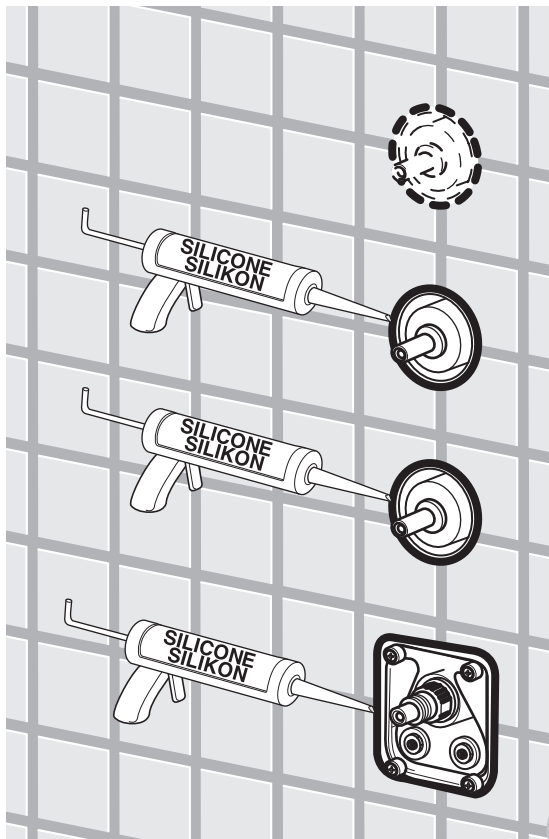

TC.HF1

TC.HF2

TC.HF3

TC.HF4

Parti Estetiche per Miscelatore Termostatico Da Incasso
Aesthetic Parts Concealed Thermostatic Mixer

Istruzioni Di Montaggio

Mounting Instructions

CONTENUTO DELLA CONFEZIONE
PACKAGE CONTENT

	x 1	x 1	x 1	x 1
	x 1	x 1	x 1	x 1
	x 1	x 1	x 1	x 1
	x 1	x 2	x 3	x 4
	x 1	x 2	x 3	x 4
	x 1	x 1	x 1	x 1

IT Istruzioni di montaggio
GB Mounting instructions

1

2

3

7

8

9