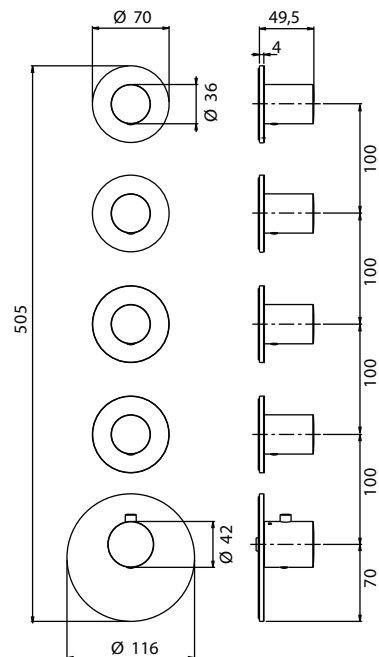

TC.HF1

TC.HF2

TC.HF3

TC.HF4

Parti Estetiche per Miscelatore Termostatico Da Incasso
Aesthetic Parts Concealed Thermostatic Mixer

Istruzioni Di Montaggio

Mounting Instructions

CONTENUTO DELLA CONFEZIONE
PACKAGE CONTENT

	x 1	x 1	x 1	x 1
	x 1	x 1	x 1	x 1
	x 1	x 1	x 1	x 1
	x 1	x 2	x 3	x 4
	x 1	x 2	x 3	x 4
	x 1	x 1	x 1	x 1

IT Istruzioni di montaggio
GB Mounting instructions

1

2

3

7

8

9

10

10

11

12

13

14